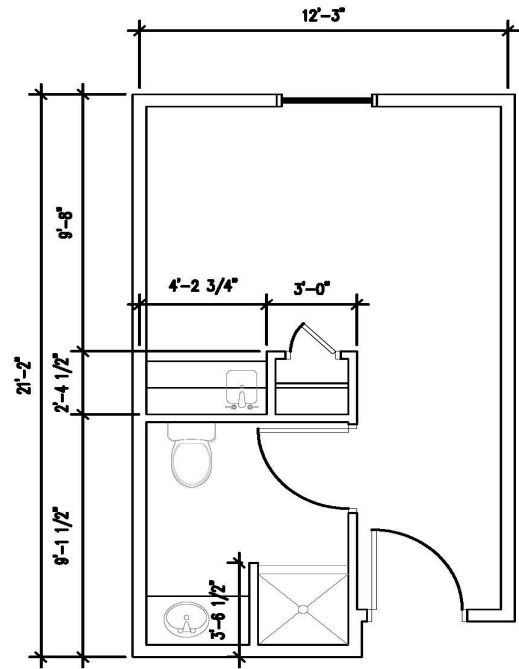

Floorplans

Small Studio

Sm. STUDIO - A1

Scale: 1/4" = 1'-0"

230 SF

Studio

STUDIO - A5

Scale: 1/4" = 1'-0"

254 SF

Deluxe

STUDIO - A3

Scale: 1/4" = 1'-0"

345 SF

Studio Deluxe

STUDIO - A4

Scale: 1/4" = 1'-0"

321 SF