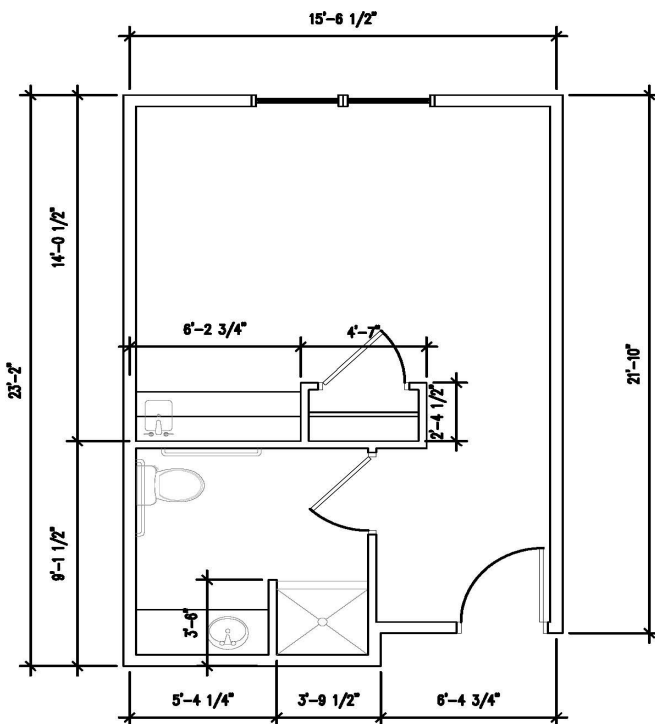

Floorplans

Small Studio

Sm. STUDIO - A1

Scale: 1/4" = 1'-0"

230 SF

Studio

STUDIO - A5

Scale: 1/4" = 1'-0"

254 SF

Deluxe

STUDIO - A3

Scale: 1/4" = 1'-0"

345 SF

Studio Deluxe

STUDIO - A4

Scale: 1/4" = 1'-0"

321 SF