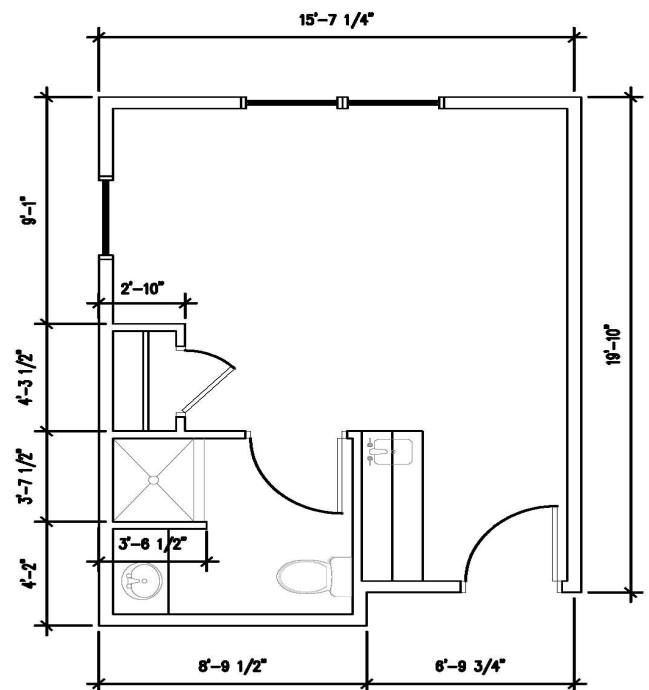

Floorplans

Small Studio

Sm. STUDIO - A1

Scale: 1/4" = 1'-0"

230 SF

Studio

STUDIO - A5

Scale: 1/4" = 1'-0"

254 SF

Deluxe

STUDIO - A3

Scale: 1/4" = 1'-0"

345 SF

Studio Deluxe

STUDIO - A4

Scale: 1/4" = 1'-0"

321 SF