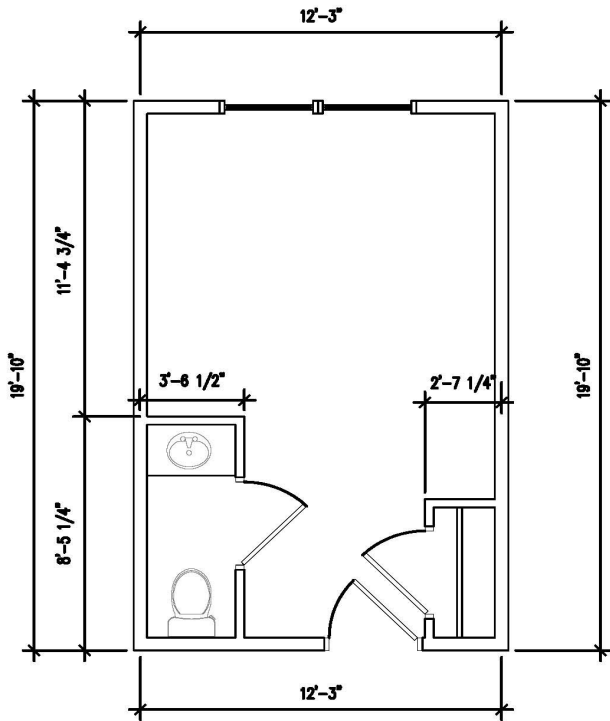

Floorplans

Small Studio

Sm. STUDIO - A1

Scale: 1/4" = 1'-0"

230 SF

Studio

STUDIO - A5

Scale: 1/4" = 1'-0"

254 SF

Deluxe

STUDIO - A3

Scale: 1/4" = 1'-0"

345 SF

Studio Deluxe

STUDIO - A4

Scale: 1/4" = 1'-0"

321 SF